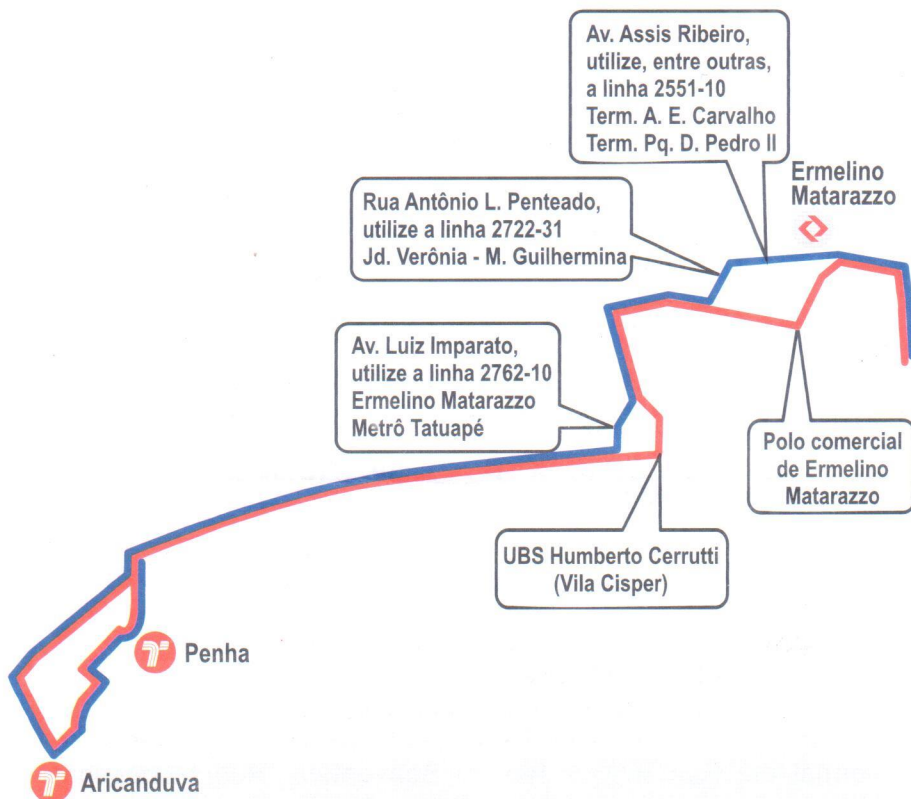

ALTERAÇÃO DE ITINERÁRIO

A partir de sábado, **05/08/2017**, a linha

211V-10

VI. Paranaguá - Penha

terá **alteração de itinerário** para oferecer atendimento ao polo comercial de Ermelino Matarazzo e UBS Humberto Cerrutti (VI. Cisper) na Av. Olavo Egídio com Rua Mons. Meireles.

Itinerário

Sentido único: normal até Rua Dr. Assis Ribeiro, Ac. Acesso, Av. Paranaguá, Rua Ruy Pirozelli, Rua Isaac Gonçalves do Vale, Rua Fioravante Lopes Garcia, Rua Antônio dos Santos, Rua Rev. Almir Pereira Bahia, Rua Bispo F. Sucasas, Rua Antônio Bonici, Rua Entre Folhas, Rua Wenceslau Guimarães, Av. Olavo Egídio de Souza Aranha, Rua Monsenhor Meireles, prosseguindo normal até Rua Bolivar Ribeiro Boaventura, Rua Monsenhor Meireles, Av. Olavo Egídio de Souza Aranha, Rua Wenceslau Guimarães, Pça. Reverendo Mattathias Gomes dos Santos, Rua Entre Folhas, Rua Antônio Bonici, Rua Catarina Alvares, Rua Fioravante Lopes Garcia, Av. Paranaguá, Av. Milene Elias, Rua Reverendo José de Azevedo Guerra, Rua Abel Tavares, prosseguindo normal.

Para embarcar/desembarcar em trechos do itinerário anterior utilize na Av. Dr. Assis Ribeiro, a linha **2551-10 Term. A. E. Carvalho - Term. Pq. D. Pedro II (entre outras)**; na Rua Antônio L. Penteadado, a linha **2722-31 Metrô Guilhermina - Esperança - Jd. Verônia**; e, na Av. Luiz Imperato, a linha **2762-10 Ermelino Matarazzo - Metrô Tatuapé**.

Até 04/08/2017:

— Itinerário antigo

A partir de 05/08/2017:

— Novo itinerário

◇ Estação da CPTM

⌂ Terminal da SPTrans

PREFEITURA DE
SÃO PAULO
MOBILIDADE
E TRANSPORTES

@SPTrans_